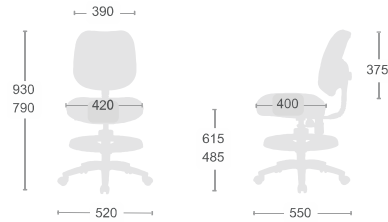

CH-S2989NX-BL

W520 x D550 x H790 - 880 (mm)