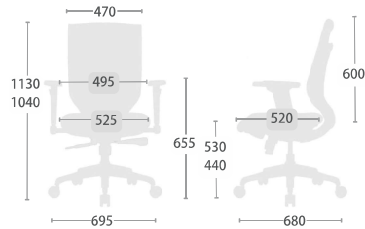

Armrest

Base

CH-W6200AXSN

W695 x D680 x H1040 - 1130 (mm)

CH-6299ASX

W660 x D670 x H1030 - 1120 (mm)

Function

Back