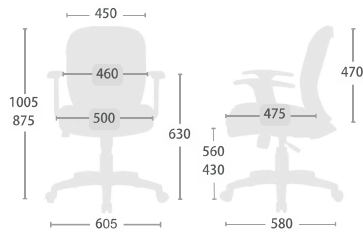

CH-3528SXN

W605 x D580 x H875 - 1005 (mm)