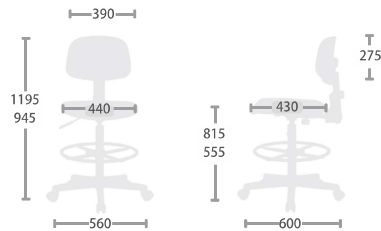

CH-1268X

W400 x D440 x H635 - 890 (mm)