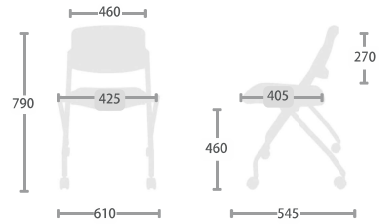

Optional

Stackable

Ganging glides

Armrest

Writing Pad

CH-S2151
W610 x D545x H790(mm)

CH-1825
W500 x D490x H700(mm)

CH-1826
W465 x D450x H705(mm)