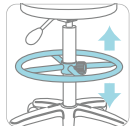

Foot Rest

CH-525ANXR

W540 x D570 x H810 - 940 (mm)

CH-638NXR

W625 x D590 x H930 - 1060 (mm)

Function

Optional

Seat
Pneumatic
Seat Height