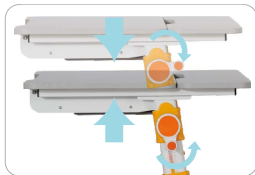

W1050 x D735 x H560 - 760 (mm)

J105

D90

D105

Function

Tiltable Table Top
(0 - 45deg)

Height Adjustment
56~76cm stepless

Buffered Hydraulic Rod