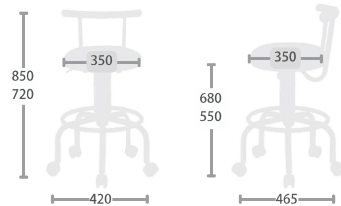

CH-S172X

W420 x D465 x H720 - 850 (mm)

CH-160NX

W515 x D500 x H420 - 550 (mm)

CH-166NX

W560 x D560 x H640 - 770 (mm)

CH-S171X

W540 x D540 x H570 - 700 (mm)