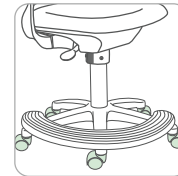

Optional

Caster