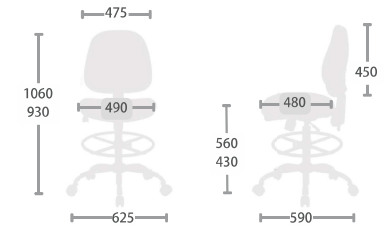

Foot Rest

CH-525ANXR

W540 x D570 x H810 - 940 (mm)

CH-638NXR

W625 x D590 x H930 - 1060 (mm)

Function

Optional

Seat
Pneumatic
Seat Height