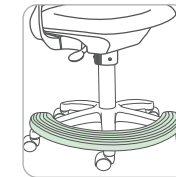

**Foot Rest
NXF**