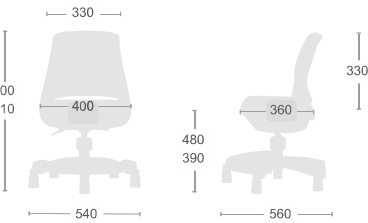

Grip Handle
Easy to Move

Button
Easy Adjustment

CH-S2957NXF-PI

W540 x D560 x H710-800(mm)

CH-S2912NXR

W510 x D560 x H840 - 960 (mm)

CH-S2915NXF

W510 x D560 x H740 - 810 (mm)