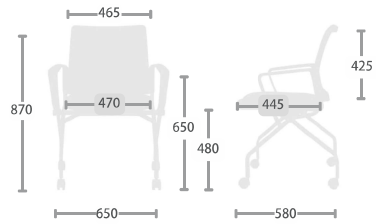

CH-1887A
W650 x D580x H870(mm)