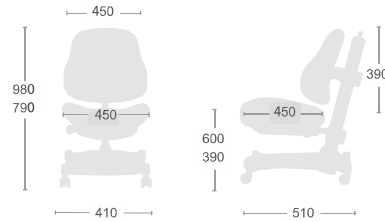

Armrest

CH-S2961-BL
W450 x D650 x H790-940(mm)

CH-S2951-BL
W540 x D560 x H810 - 940 (mm)

CH-S2951-BL
W540 x D560 x H810 - 940 (mm)

CH-S2961-PI
W450 x D650 x H790-940(mm)

CH-S2961-WB
W450 x D650 x H790-940(mm)