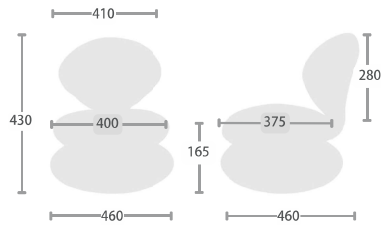

CH-121R
W560 x D560 x H680 - 810 (mm)