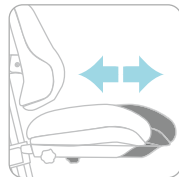

Seat
Depth Adjustable