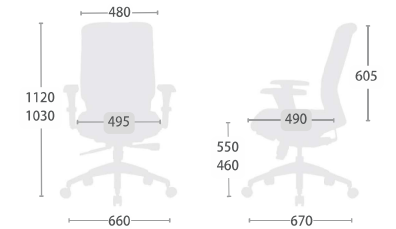

Armrest

Base

CH-W6200AXSN

W695 x D680 x H1040 - 1130 (mm)

CH-6299ASX

W660 x D670 x H1030 - 1120 (mm)

Function

Back