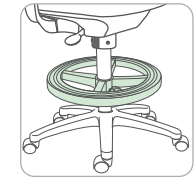

**Foot Rest
NXR**