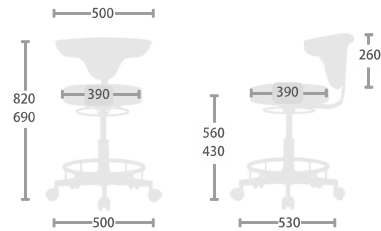

CH-124XRC
W500 x D530 x H690 - 820 (mm)

CH-S124XR
W500 x D530 x H690 - 820 (mm)

CH-S295XR
W460 x D510 x H705 - 835 (mm)

CH-S1237X
W570 x D540 x H450 - 580 (mm)

CH-S121XR
W505 x D545 x H690 - 820 (mm)

CH-W121XR
W505 x D545 x H690 - 820 (mm)