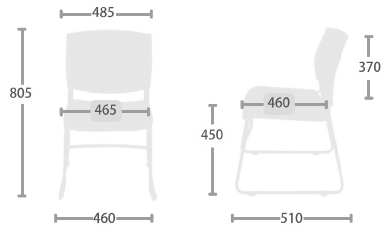

CH-1700
W460 x D510 x H805 (mm)