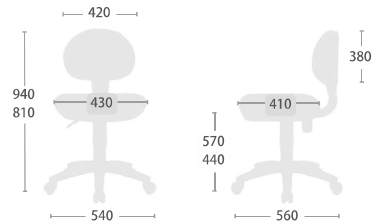

CH-G319NXR

W520 x D550 x H810 - 940 (mm)