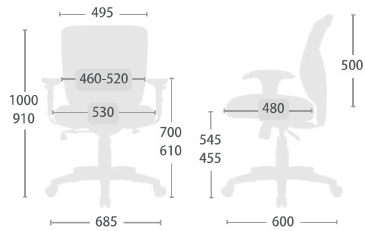

W670 x D730 x H950 (mm)

CH-964AXL

W670 x D730 x H950 - 1040(mm)

CH-82AV

W655 x D755 x H970(mm)

CH-81AXN

W680 x D680 x H1120 - 1230(mm)

Function

Optional

Armrest

Base

Caster / Glide

Thickness Iron Frame

Foot Rest

CH-5206AXSN

W685 x D600 x H910 - 1000 (mm)

CH-5206AXSN-M

W685 x D600 x H910 - 1000 (mm)

CH-5241AXSN

W680 x D600 x H1205 - 1295 (mm)

CH-5207AXSN

W685 x D600 x H1035 - 1125 (mm)

CH-5204AXSN

W685 x D600 x H1205 - 1295 (mm)