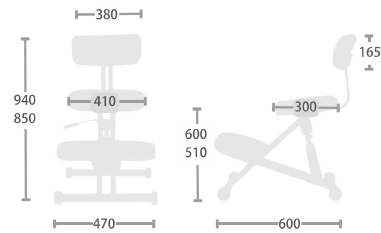

W515x D470 x H860 (mm)

CH-4796

W640x D470 x H710 - 940 (mm)

Seat Height

CH-S460X
W470 x D660 x H850 - 940 (mm)

CH-CH-S450X
W470 x D585 x H510 - 600 (mm)

CH-S451AX
W470 x D585 x H510 - 600 (mm)

CH-W459AX
W470 x D585 x H830 - 920 (mm)