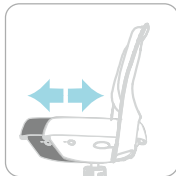

CH-S2966NXF-PI

W540 x D560 x H710 - 800 (mm)

CH-S2986NXF-BL

W540 x D560 x H710 - 800 (mm)

Function

Seat

Sliding Seat Depth

Seat