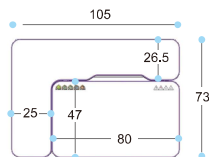

W1050 x D730 x H560 - 760 (mm)

L105