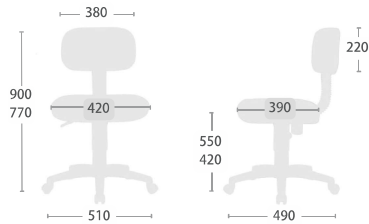

CH-952NX

W500 x D520 x H740 - 870 (mm)