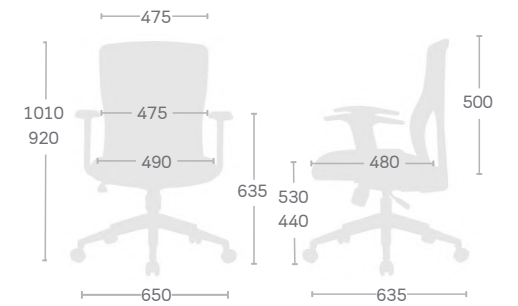

CH-5189AXSN
W670 x D655 x H1065 - 1195 (mm)

CH-5188AXSN
W670 x D655 x H980 - 1110 (mm)

CH-7223AXSN
W690 x D660 x H1160 - 1250 (mm)

CH-7220AXSN
W690 x D660 x H1015 - 1100 (mm)

CH-7246AXSN
W690 x D690 x H1200 - 1290 (mm)

CH-7245AXSN
W690 x D690 x H1030 - 1120 (mm)

CH-5655AXSN
W660 x D720 x H950 - 1040 (mm)

CH-5650AXSN
W650 x D690 x H1000 - 1090 (mm)

CH-W72I5AXSN
W670 x D630 x H965 - 1055 (mm)

CH-527IAXSN
W650 x D635 x H920 - 1010 (mm)