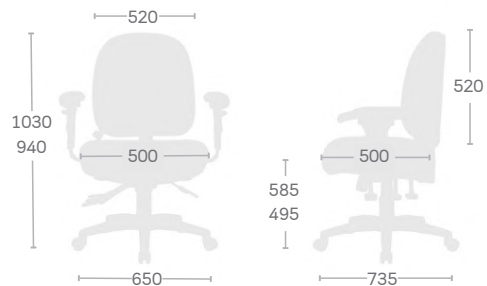

CH-7260AXSN-I
W650 x D650 x H950 - 1040 (mm)

CH-7260SXN
W650 x D650 x H950 - 1040 (mm)

CH-7263AXSN
W650 x D650 x H1130 - 1220 (mm)

CH-3528AXSN
W600 x D560 x H890 - 1020 (mm)

CH-3528SXN
W605 x D580 x H875 - 1005 (mm)

CH-W3528SXN
W605 x D580 x H875 - 1005 (mm)

CH-3528NXR
W615 x D 600 x H960-1150(mm)

CH-3528NXR
W615 x D 600 x H960-1150(mm)

CH-62IAXSN
W650 x D735 x H940 - 1030 (mm)

CH-623AXSN
W620 x D680 x H940 - 1030 (mm)