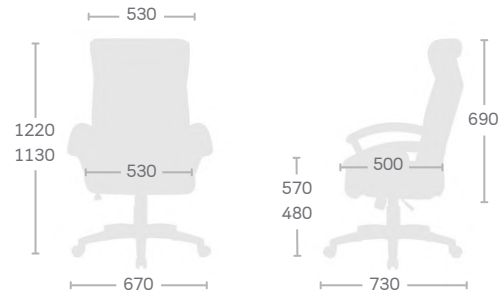

CH-5398AXSN-BK
W615 x D590 x H980 - 1070 (mm)

CH-5398AXSN-BK
W615 x D590 x H980 - 1070 (mm)

CH-W5397AXSN
W615 x D590 x H980 - 1070 (mm)

CH-W5397AXSN
W615 x D590 x H980 - 1070 (mm)

CH-767AXSN
W650 x D730 x H1150 - 1260(mm)

CH-532AXSN
W620 x D710 x H1040 - 1150 (mm)

CH-747AXSN
W650 x D730 x H1050 - 1160(mm)

CH-767AXL
W650 x D730 x H1150 - 1260(mm)

CH-966AXL
W670 x D730 x H1130 - 1220(mm)

CH-964AV
W670 x D730 x H950 (mm)

CH-82AV
W655 x D755 x H970(mm)

CH-964AXL
W670 x D730 x H950 - 1040(mm)

CH-8IAXN
W680 x D680 x H1120 - 1230(mm)

CH-5206AXSN
W685 x D600 x H910 - 1000 (mm)

CH-5209AXSN
W700 x D600 x H900 - 990 (mm)

CH-5207AXSN
W685 x D600 x H1035 - 1125 (mm)