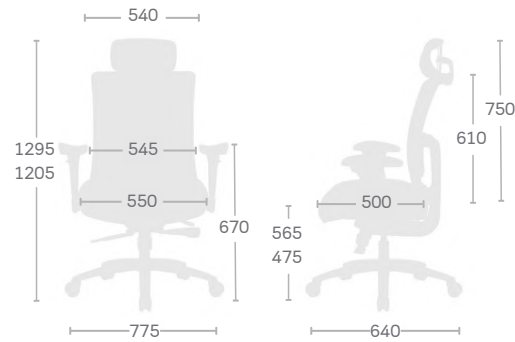

CH-723IASX
W690 x D670 x H1000 - 1090 (mm)

CH-7237ASX
W690 x D670 x H1155 - 1245 (mm)

YAKI-W-F
W655 x D590 x H910 - 1000 (mm)

YAPI-W-F
W655 x D600 x H930 - 1020 (mm)

YAMI-W-F
W655 x D590 x H860 - 950 (mm)

YASI-W-F
W655 x D590 x H920 - 1010 (mm)

YASI-F
W655 x D590 x H920 - 1010 (mm)

YAPI
W655 x D600 x H930 - 1020 (mm)

YAPI-W
W655 x D600 x H930 - 1020 (mm)

YAMI-W
W655 x D590 x H860 - 950 (mm)

YASI-W
W655 x D590 x H920 - 1010 (mm)

YAKI-W
W655 x D590 x H910 - 1000 (mm)

CH-7326ASX
W775 x D640 x H1205 - 1295 (mm)

CH-7325ASX
W775 x D640 x H1030 - 11120 (mm)

CH-5688AXSN
W685 x D620 x H1160 - 1250 (mm)

CH-5687AXSN
W685 x D620 x H1055 - 1145 (mm)