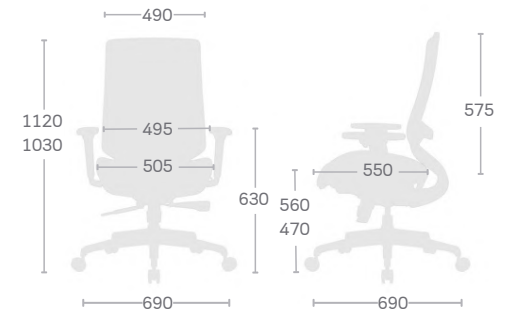

YAKI-W
W655 x D590 x H910 - 1000 (mm)

CH-7326ASX
W775 x D640 x H1205 - 1295 (mm)

CH-7325ASX
W775 x D640 x H1030 - 11120 (mm)

CH-5688AXSN
W685 x D620 x H1160 - 1250 (mm)

CH-5687AXSN
W685 x D620 x H1055 - 1145 (mm)

CH-5189AXSN
W670 x D655 x H1065 - 1195 (mm)

CH-5188AXSN
W670 x D655 x H980 - 1110 (mm)

CH-7223AXSN
W690 x D660 x H1160 - 1250 (mm)

CH-7220AXSN
W690 x D660 x H1015 - 1100 (mm)

CH-7246AXSN
W690 x D690 x H1200 - 1290 (mm)

CH-7245AXSN
W690 x D690 x H1030 - 1120 (mm)

CH-5655AXSN
W660 x D720 x H950 - 1040 (mm)

CH-5650AXSN
W650 x D690 x H1000 - 1090 (mm)

CH-W72I5AXSN
W670 x D630 x H965 - 1055 (mm)

CH-527IAXSN
W650 x D635 x H920 - 1010 (mm)