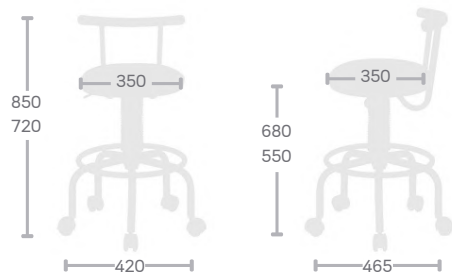

CH-S3604
W1500 x D450x H740 (mm)

CH-S3603
W1800 x D450x H740 (mm)

CH-I4IXC
W420 x D465 x H720 - 850 (mm)

CH-II25XC
W400x D460 x H850-980 (mm)

CH-II8IXC
W510x D540 x H920 (mm)

CH-II78C
W455x D480 x H925 (mm)

CH-I76XC
W410x D410 x H 730-860 (mm)

CH-I267NXR
W585 x D560 x H670 - 930 (mm)

CH-I268X
W400 x D440 x H635 - 890 (mm)

CH-I268XR
W560 x D530 x H675 - 925 (mm)

CH-I60I
W590 x D565 x H440 - 570 (mm)

CH-I60IXR
W590 x D565 x H770 - 900 (mm)

CH-SI72X
W420 x D465 x H720 - 850 (mm)

CH-GI60NX
W515 x D500 x H420 - 550 (mm)

CH-I66NX
W560 x D560 x H640 - 770 (mm)

CH-SI7IX
W540 x D540 x H570 - 700 (mm)

CH-SI70X
W460 x D445 x H725 - 815 (mm)

CH-3I7NXR
W560 x D600 x H945 - 1195 (mm)