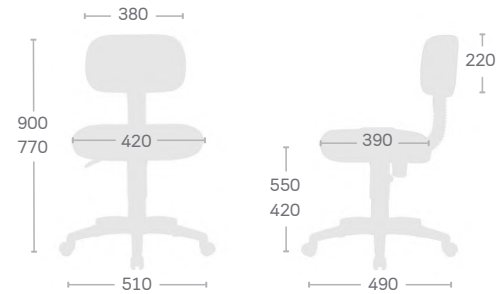

CH-G528SXN
W560 x D650 x H830 - 960 (mm)

CH-G528AXSN
W560 x D650 x H830 - 960 (mm)

CH-G3I9SXN
W540 x D560 x H810 - 940 (mm)

CH-3I9AXSN
W540 x D560 x H810 - 940 (mm)

CH-G3I9NXR
W520 x D550 x H810 - 940 (mm)

CH-203NXF
W530 x D530 x H780 - 910 (mm)

CH-203NX
W450 x D500 x H780 - 910 (mm)

CH-G20INX
W510 x D490 x H770 - 900 (mm)

CH-952NX
W500 x D520 x H740 - 870 (mm)

CH-952ANX
W540 x D520 x H740 - 870 (mm)

CH-303SXN
W525x D570 x H800 -930 (mm)