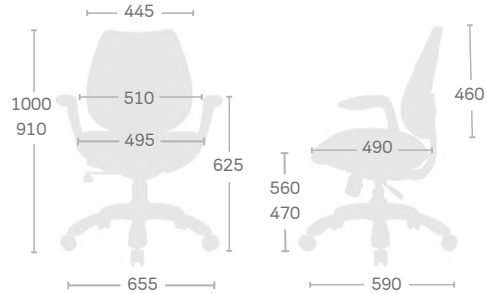

CH-964AXL
W670 x D730 x H950 - 1040(mm)

CH-8IAXN
W680 x D680 x H1120 - 1230(mm)

CH-5206AXSN
W685 x D600 x H910 - 1000 (mm)

CH-5209AXSN
W700 x D600 x H900 - 990 (mm)

CH-5207AXSN
W685 x D600 x H1035 - 1125 (mm)

CH-5204AXSN
W685 x D600 x H1205 - 1295 (mm)

CH-5241AXSN
W680 x D680 x H1160 - 1250 (mm)

CH-723IAXSN
W690 x D670 x H1000 - 1090 (mm)

CH-7232AXSN
W690 x D670 x H1000 - 1090 (mm)

CH-7236AXSN
W690 x D670 x H1155 - 1245 (mm)

CH-723IASX
W690 x D670 x H1000 - 1090 (mm)

CH-7237ASX
W690 x D670 x H1155 - 1245 (mm)

YAKI-W-F
W655 x D590 x H910 - 1000 (mm)

YAPI-W-F
W655 x D600 x H930 - 1020 (mm)

YAMI-W-F
W655 x D590 x H860 - 950 (mm)