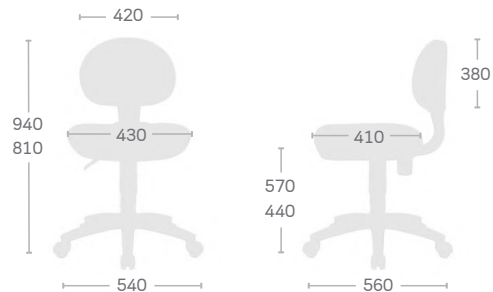

CH-3I9AXSN
W540 x D560 x H810 - 940 (mm)