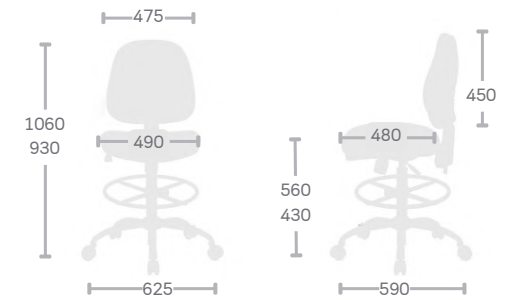

CH-SI2I2XR
W560 x D560 x H680 - 810 (mm)

CH-SI236NX
W580 x D560 x H670 - 800 (mm)

CH-SI2IXR
W505 x D545 x H690 - 820 (mm)

CH-SI23X
W420 x D520 x H825 - 955 (mm)

CH-I238NX
W570 x D540 x H680 - 810 (mm)

CH-SI237NX
W560 x D560 x H680 - 810 (mm)

CH-SI235XR
W550 x D560 x H680 - 810 (mm)

CH-I2I8NX
W570 x D540 x H680 - 810 (mm)

CH-I2I5XR
W550 x D560 x H680 - 810 (mm)

CH-525ANXR
W540 x D570 x H810 - 940 (mm)

CH-638NXR
W625 x D590 x H930 - 1060 (mm)

CH-918NX
W570 x D570 x H980 - 1110 (mm)