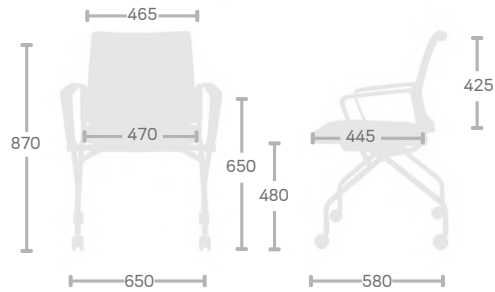

CH-S2118
W570 x D600x H820 (mm)