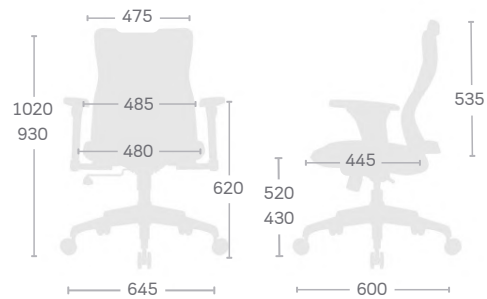

CH-720IASX
W690 x D670 x H1035 - 1125 (mm)

CH-720IASX(FIXED ARM)
W665 x D670 x H1030-1120(mm)

CH-7199ASX
W665 x D650 x H1220 - 1310 (mm)

CH-7198ASX
W665 x D650 x H1015 - 1105(mm)

CH-7168ASX
W670 x D700 x H1020 - 1110 (mm)

CH-7169ASX
W670 x D700 x H1230 - 1320 (mm)

CH-5222AXSN
W700 x D635 x H1160 - 1250 (mm)

CH-522IAXSN
W700 x D635 x H955- 1045 (mm)

CH-53I2AXSN
W690 x D635 x H955- 1045 (mm)

CH-53I4AXSN
W690 x D635 x H1160 - 1250 (mm)

CH-5376AXSN
W645 x D600 x H930 - 1020 (mm)

CH-5383AV
W665 x D590 x H940 (mm)

CH-5377AXSN
W605 x D590 x H920 - 1010 (mm)

CH-5378AXSN
W635 x D585 x H920 - 1010 (mm)

CH-5379AXSN
W605 x D590 x H920 - 1010 (mm)