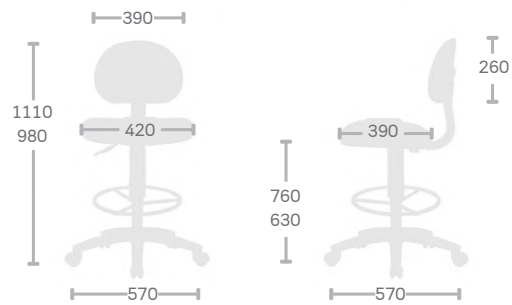

CH-SI2I2XR
W560 x D560 x H680 - 810 (mm)

CH-SI236NX
W580 x D560 x H670 - 800 (mm)

CH-SI2IXR
W505 x D545 x H690 - 820 (mm)

CH-SI23X
W420 x D520 x H825 - 955 (mm)

CH-I238NX
W570 x D540 x H680 - 810 (mm)

CH-SI237NX
W560 x D560 x H680 - 810 (mm)

CH-SI235XR
W550 x D560 x H680 - 810 (mm)

CH-I2I8NX
W570 x D540 x H680 - 810 (mm)

CH-I2I5XR
W550 x D560 x H680 - 810 (mm)

CH-525ANXR
W540 x D570 x H810 - 940 (mm)

CH-638NXR
W625 x D590 x H930 - 1060 (mm)

CH-918NX
W570 x D570 x H980 - 1110 (mm)