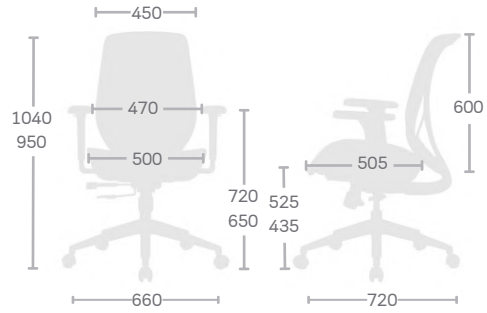

YAKI-W
W655 x D590 x H910 - 1000 (mm)

CH-7326ASX
W775 x D640 x H1205 - 1295 (mm)

CH-7325ASX
W775 x D640 x H1030 - 11120 (mm)

CH-5688AXSN
W685 x D620 x H1160 - 1250 (mm)

CH-5687AXSN
W685 x D620 x H1055 - 1145 (mm)

CH-5189AXSN
W670 x D655 x H1065 - 1195 (mm)

CH-5188AXSN
W670 x D655 x H980 - 1110 (mm)

CH-7223AXSN
W690 x D660 x H1160 - 1250 (mm)

CH-7220AXSN
W690 x D660 x H1015 - 1100 (mm)

CH-7246AXSN
W690 x D690 x H1200 - 1290 (mm)

CH-7245AXSN
W690 x D690 x H1030 - 1120 (mm)

CH-5655AXSN
W660 x D720 x H950 - 1040 (mm)

CH-5650AXSN
W650 x D690 x H1000 - 1090 (mm)

CH-W72I5AXSN
W670 x D630 x H965 - 1055 (mm)

CH-527IAXSN
W650 x D635 x H920 - 1010 (mm)