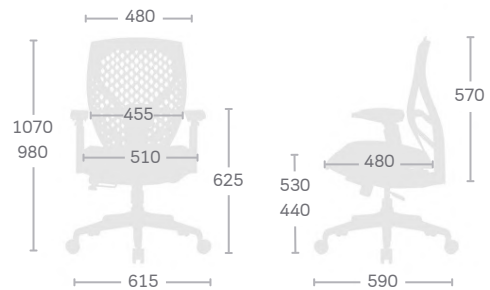

CH-5376AXSN-GR
W630 x D660 x H950 - 1080 (mm)

CH-5336AV-BL
W630 x D660 x H970(mm)

CH-5336AV-OR
W630 x D660 x H970(mm)

CH-5336AV-RD
W630 x D660 x H970(mm)

CH-5334AXSN-GR
W630 x D660 x H950 - 1080 (mm)

CH-5355AXSN-RD
W675 x D590 x H935 - 1065 (mm)

CH-5352AXSN-GR
W675 x D590 x H935 - 1065 (mm)

CH-5352AXSN-BK
W675 x D590 x H935 - 1065 (mm)

CH-5357AV-OR
W675 x D590 x H930 (mm)

CH-5357AV-BL
W675 x D590 x H930 (mm)

CH-W5398AXSN
W615 x D590 x H980 - 1070 (mm)

CH-5398AXSN-BK
W615 x D590 x H980 - 1070 (mm)

CH-5398AXSN-BK
W615 x D590 x H980 - 1070 (mm)

CH-W5397AXSN
W615 x D590 x H980 - 1070 (mm)

CH-W5397AXSN
W615 x D590 x H980 - 1070 (mm)

CH-767AXSN
W650 x D730 x H1150 - 1260(mm)