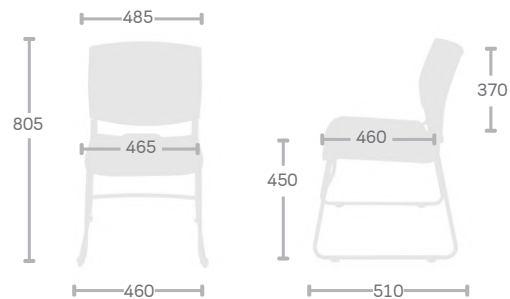

CH-203NXF
W530 x D530 x H780 - 910 (mm)

CH-203NX
W450 x D500 x H780 - 910 (mm)

CH-G20INX
W510 x D490 x H770 - 900 (mm)

CH-952NX
W500 x D520 x H740 - 870 (mm)

CH-952ANX
W540 x D520 x H740 - 870 (mm)

CH-303SXN
W525x D570 x H800 -930 (mm)

CH-303AXSN
W520 x D520 x H770 - 900 (mm)

CH-I700C
W460 x D510 x H805 (mm)

CH-I700
W460 x D510 x H805 (mm)

CH-WI700
W460 x D510 x H805 (mm)

CH-WI700A
W550 x D510 x H805 (mm)

CH-WI702T
W480 x D510 x H800 (mm)