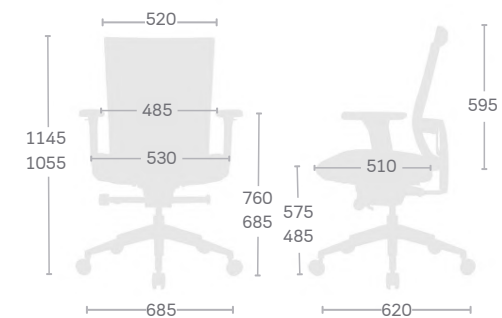

YASI-W-F
W655 x D590 x H920 - 1010 (mm)

YASI-F
W655 x D590 x H920 - 1010 (mm)

YAPI
W655 x D600 x H930 - 1020 (mm)

YAPI-W
W655 x D600 x H930 - 1020 (mm)

YAMI-W
W655 x D590 x H860 - 950 (mm)

YASI-W
W655 x D590 x H920 - 1010 (mm)

YAKI-W
W655 x D590 x H910 - 1000 (mm)

CH-7326ASX
W775 x D640 x H1205 - 1295 (mm)

CH-7325ASX
W775 x D640 x H1030 - 11120 (mm)

CH-5688AXSN
W685 x D620 x H1160 - 1250 (mm)

CH-5687AXSN
W685 x D620 x H1055 - 1145 (mm)

CH-5189AXSN
W670 x D655 x H1065 - 1195 (mm)

CH-5188AXSN
W670 x D655 x H980 - 1110 (mm)

CH-7223AXSN
W690 x D660 x H1160 - 1250 (mm)

CH-7220AXSN
W690 x D660 x H1015 - 1100 (mm)

CH-7246AXSN
W690 x D690 x H1200 - 1290 (mm)