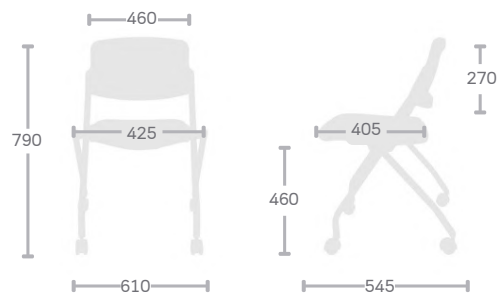

CH-SI855
W520x D560 x H830 (mm)

CH-SI828
W500x D545 x H790 (mm)

CH-SI857
W520 x D560x H830 (mm)

CH-SI858
W520 x D560x H830 (mm)

CH-S2I5I
W610 x D545x H790(mm)

CH-S2I30
W550 x D545x H770(mm)

CH-2I3IA
W632 x D545x H770(mm)