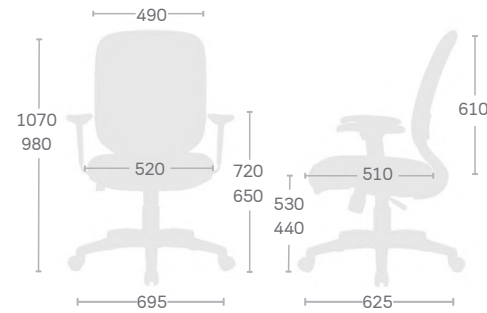

CH-5370AXSN
W695 x D625 x H980 - 1070 (mm)