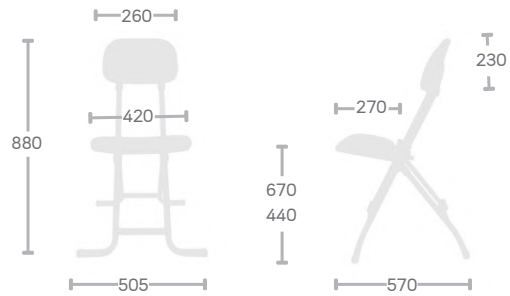

CH-342I
W380 x D 425 x H 505 (mm)