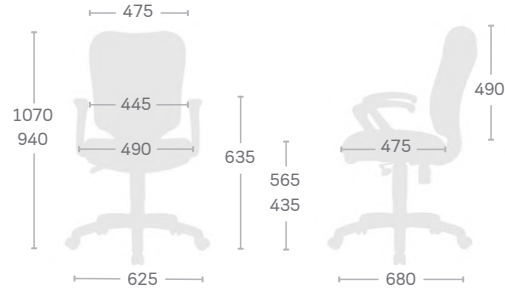

CH-W3528SXN
W605 x D580 x H875 - 1005 (mm)

CH-3528NXR
W615 x D 600 x H960-1150(mm)

CH-3528NXR
W615 x D 600 x H960-1150(mm)

CH-62IAXSN
W650 x D735 x H940 - 1030 (mm)

CH-623AXSN
W620 x D680 x H940 - 1030 (mm)

CH-664AXSN
W660 x D610 x H980 - 1070 (mm)

CH-635AXSN
W650 x D655 x H1120 - 1205 (mm)

CH-635AXSN
W650 x D655 x H1120 - 1205 (mm)

CH-5289AXSN
W600 x D560 x H890 - 1020 (mm)

CH-5286AXSN
W560 x D620 x H790 - 920 (mm)

CH-G5289SXN
W620 x D680 x H940 - 1070 (mm)

CH-5279AXSN
W600 x D700 x H940 - 1070 (mm)

CH-396AXSN
W610 x D610 x H1020 - 1150 (mm)

CH-395AXSN
W580 x D610 x H820 - 950 (mm)

CH-G395AXSN
W580 x D610 x H820 - 950 (mm)