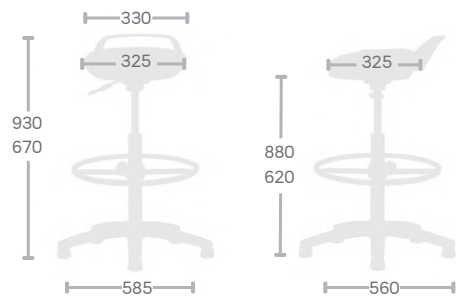

CH-S3604
W1500 x D450x H740 (mm)

CH-S3603
W1800 x D450x H740 (mm)

CH-I4IXC
W420 x D465 x H720 - 850 (mm)

CH-II25XC
W400x D460 x H850-980 (mm)

CH-II8IXC
W510x D540 x H920 (mm)

CH-II78C
W455x D480 x H925 (mm)

CH-I76XC
W410x D410 x H 730-860 (mm)

CH-I267NXR
W585 x D560 x H670 - 930 (mm)

CH-I268X
W400 x D440 x H635 - 890 (mm)

CH-I268XR
W560 x D530 x H675 - 925 (mm)

CH-I60I
W590 x D565 x H440 - 570 (mm)

CH-I60IXR
W590 x D565 x H770 - 900 (mm)