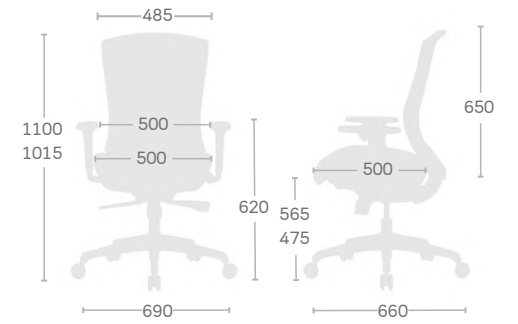

YAKI-W
W655 x D590 x H910 - 1000 (mm)

CH-7326ASX
W775 x D640 x H1205 - 1295 (mm)

CH-7325ASX
W775 x D640 x H1030 - 11120 (mm)

CH-5688AXSN
W685 x D620 x H1160 - 1250 (mm)

CH-5687AXSN
W685 x D620 x H1055 - 1145 (mm)

CH-5189AXSN
W670 x D655 x H1065 - 1195 (mm)

CH-5188AXSN
W670 x D655 x H980 - 1110 (mm)

CH-7223AXSN
W690 x D660 x H1160 - 1250 (mm)

CH-7220AXSN
W690 x D660 x H1015 - 1100 (mm)

CH-7246AXSN
W690 x D690 x H1200 - 1290 (mm)

CH-7245AXSN
W690 x D690 x H1030 - 1120 (mm)

CH-5655AXSN
W660 x D720 x H950 - 1040 (mm)

CH-5650AXSN
W650 x D690 x H1000 - 1090 (mm)

CH-W72I5AXSN
W670 x D630 x H965 - 1055 (mm)

CH-527IAXSN
W650 x D635 x H920 - 1010 (mm)