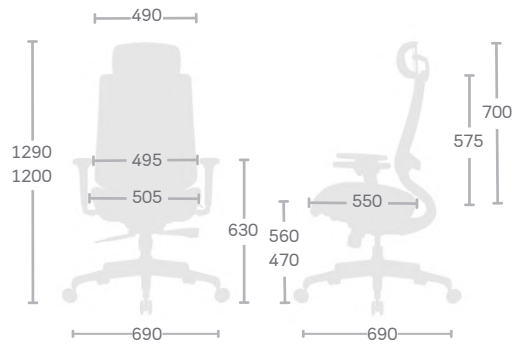

YAKI-W
W655 x D590 x H910 - 1000 (mm)

CH-7326ASX
W775 x D640 x H1205 - 1295 (mm)

CH-7325ASX
W775 x D640 x H1030 - 11120 (mm)

CH-5688AXSN
W685 x D620 x H1160 - 1250 (mm)

CH-5687AXSN
W685 x D620 x H1055 - 1145 (mm)

CH-5189AXSN
W670 x D655 x H1065 - 1195 (mm)

CH-5188AXSN
W670 x D655 x H980 - 1110 (mm)

CH-7223AXSN
W690 x D660 x H1160 - 1250 (mm)

CH-7220AXSN
W690 x D660 x H1015 - 1100 (mm)

CH-7246AXSN
W690 x D690 x H1200 - 1290 (mm)

CH-7245AXSN
W690 x D690 x H1030 - 1120 (mm)

CH-5655AXSN
W660 x D720 x H950 - 1040 (mm)

CH-5650AXSN
W650 x D690 x H1000 - 1090 (mm)

CH-W72I5AXSN
W670 x D630 x H965 - 1055 (mm)

CH-527IAXSN
W650 x D635 x H920 - 1010 (mm)