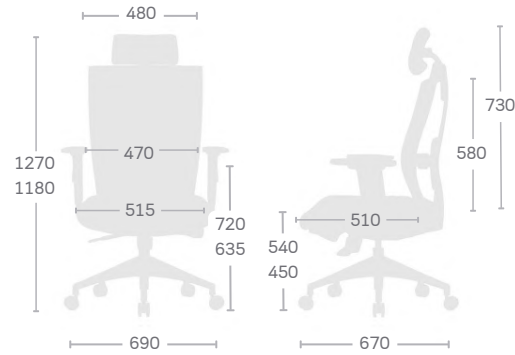

CH-713IASX
W665 x D620 x H960 - 1100 (mm)

CH-714IASX
W665 x D620 x H960 - 1100 (mm)

CH-7147ASX
W670 x D650 x H1150 - 1300 (mm)

CH-7299ASX
W670 x D650 x H1150 - 1300 (mm)

CH-713IASX
W665 x D620 x H960 - 1100 (mm)

CH-714IASX
W665 x D620 x H960 - 1100 (mm)

CH-7147ASX
W670 x D650 x H1150 - 1300 (mm)

CH-999ASX
W690 x D680 x H1200 - 1290 (mm)

CH-998AXSN
W690 x D680 x H970 - 1060 (mm)

CH-999AXSN
W690 x D680 x H1200 - 1290 (mm)

CH-7188ASX
W670 x D700 x H1030 - 1120 (mm)

CH-7189ASX
W670 x D700 x H1230 - 1320 (mm)

CH-7205ASX
W690 x D670 x H1180 - 1270 (mm)

CH-720IAXSN (FIXED ARM)
W690 x D680 x H970 - 1060 (mm)

CH-7205AXSN
W690 x D670 x H1180 - 1270 (mm)