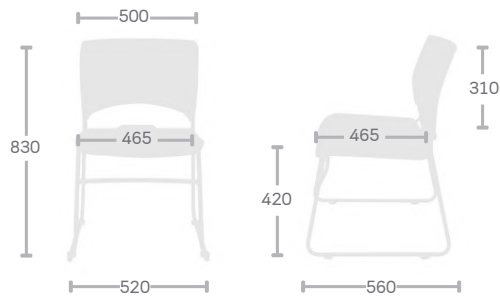

CH-SI828
W500x D545 x H790 (mm)