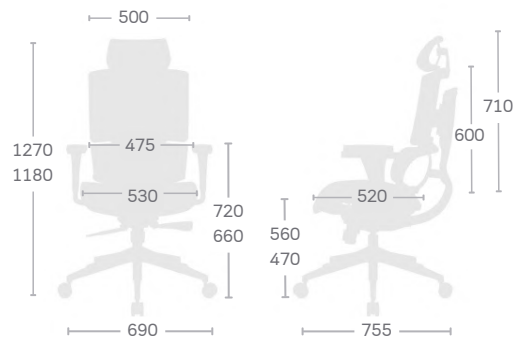

KT0I

CH-7307ASX
W660 x D690 x H1210 - 1300 (mm)

CH-7303ASX
W660 x D690 x H1040 - 1130 (mm)

CH-7305ASX
W660 x D690 x H1040 - 1130 (mm)

CH-7309ASX
W660 x D690 x H1210 - 1300 (mm)

CH-7286ASX
W690 x D755 x H1180 - 1270 (mm)

CH-7284AXSN
W670 x D755 x H11040 - 1130 (mm)

CH-W7266AXSN
W690 x D745 x H1190 - 1280 (mm)

CH-W7286ASX
W690 x D755 x H1180 - 1270 (mm)

CH-7266ASX
W690 x D755 x H1180 - 1270 (mm)

CH-W6386AXSN
W700 x D690 x H1210 - 1300 (mm)