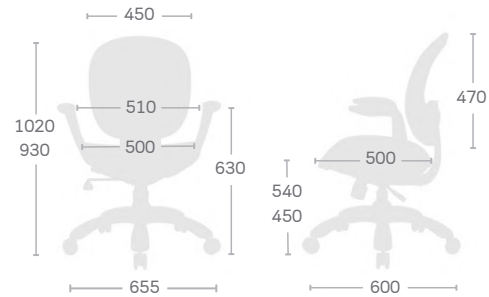

YAPI-W
W655 x D600 x H930 - 1020 (mm)