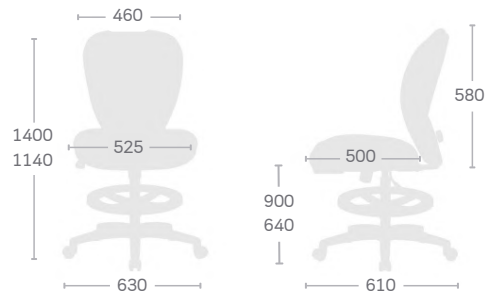

CH-5113AXSN
W680 x D570 x H880 - 1010 (mm)

CH-W6200AXSN
W695 x D680 x H1040 - 1130 (mm)

CH-6299ASX
W660 x D670 x H1030 - 1120 (mm)

CH-588NXR
W630 x D610 x H1140 - 1400 (mm)

CH-588AV
W700 x D610 x H950 (mm)

CH-G588AXSN
W630 x D610 x H920 - 1050 (mm)

CH-G798AXSN
W630 x D700 x H1080 - 1170 (mm)

CH-W5362AXSN
W660 x D610 x H885 - 975 (mm)

CH-5350AXSN
W660 x D610 x H800 - 890 (mm)

CH-W5360AXSN
W685 x D610 x H910 - 1000 (mm)