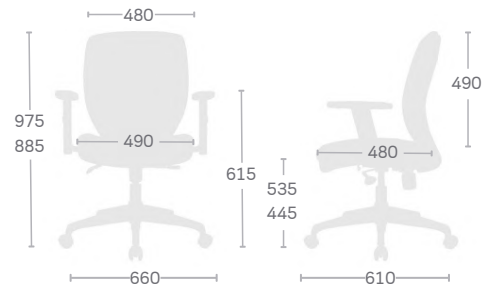

CH-5113AXSN
W680 x D570 x H880 - 1010 (mm)

CH-W6200AXSN
W695 x D680 x H1040 - 1130 (mm)

CH-6299ASX
W660 x D670 x H1030 - 1120 (mm)

CH-588NXR
W630 x D610 x H1140 - 1400 (mm)

CH-588AV
W700 x D610 x H950 (mm)

CH-G588AXSN
W630 x D610 x H920 - 1050 (mm)

CH-G798AXSN
W630 x D700 x H1080 - 1170 (mm)

CH-W5362AXSN
W660 x D610 x H885 - 975 (mm)

CH-5350AXSN
W660 x D610 x H800 - 890 (mm)

CH-W5360AXSN
W685 x D610 x H910 - 1000 (mm)