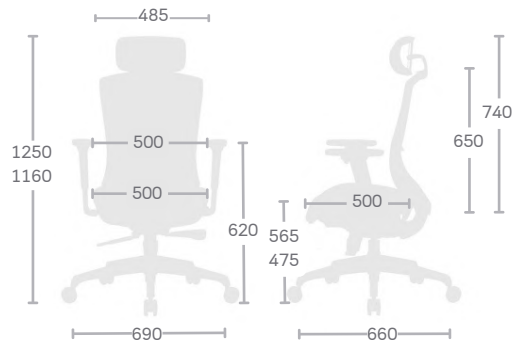

YAKI-W
W655 x D590 x H910 - 1000 (mm)

CH-7326ASX
W775 x D640 x H1205 - 1295 (mm)

CH-7325ASX
W775 x D640 x H1030 - 11120 (mm)

CH-5688AXSN
W685 x D620 x H1160 - 1250 (mm)

CH-5687AXSN
W685 x D620 x H1055 - 1145 (mm)

CH-5189AXSN
W670 x D655 x H1065 - 1195 (mm)

CH-5188AXSN
W670 x D655 x H980 - 1110 (mm)

CH-7223AXSN
W690 x D660 x H1160 - 1250 (mm)

CH-7220AXSN
W690 x D660 x H1015 - 1100 (mm)

CH-7246AXSN
W690 x D690 x H1200 - 1290 (mm)

CH-7245AXSN
W690 x D690 x H1030 - 1120 (mm)

CH-5655AXSN
W660 x D720 x H950 - 1040 (mm)

CH-5650AXSN
W650 x D690 x H1000 - 1090 (mm)

CH-W72I5AXSN
W670 x D630 x H965 - 1055 (mm)

CH-527IAXSN
W650 x D635 x H920 - 1010 (mm)