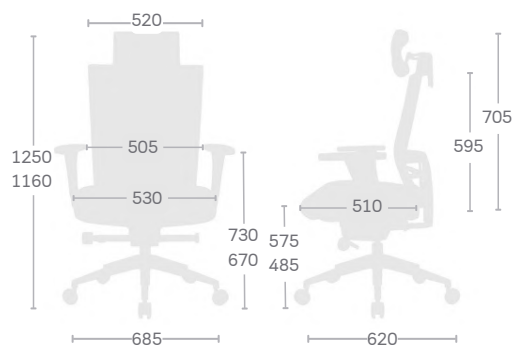

YASI-W-F
W655 x D590 x H920 - 1010 (mm)

YASI-F
W655 x D590 x H920 - 1010 (mm)

YAPI
W655 x D600 x H930 - 1020 (mm)

YAPI-W
W655 x D600 x H930 - 1020 (mm)

YAMI-W
W655 x D590 x H860 - 950 (mm)

YASI-W
W655 x D590 x H920 - 1010 (mm)

YAKI-W
W655 x D590 x H910 - 1000 (mm)

CH-7326ASX
W775 x D640 x H1205 - 1295 (mm)

CH-7325ASX
W775 x D640 x H1030 - 11120 (mm)

CH-5688AXSN
W685 x D620 x H1160 - 1250 (mm)

CH-5687AXSN
W685 x D620 x H1055 - 1145 (mm)

CH-5189AXSN
W670 x D655 x H1065 - 1195 (mm)

CH-5188AXSN
W670 x D655 x H980 - 1110 (mm)

CH-7223AXSN
W690 x D660 x H1160 - 1250 (mm)

CH-7220AXSN
W690 x D660 x H1015 - 1100 (mm)

CH-7246AXSN
W690 x D690 x H1200 - 1290 (mm)