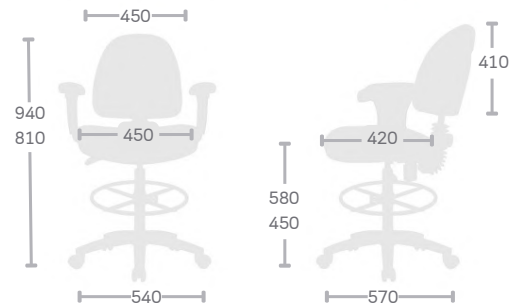

CH-I528NXR
W620 x D600 x H1030 - 1280 (mm)

CH-I535NXR
W570 x D560 x H960 - 1210 (mm)

CH-I523XR
W670 x D630 x H1100 - 1350 (mm)

CH-I526NXR
W590 x D560 x H1000 - 1250 (mm)

CH-SI24XR
W500 x D530 x H690 - 820 (mm)

CH-SI2I2XR
W560 x D560 x H680 - 810 (mm)

CH-SI236NX
W580 x D560 x H670 - 800 (mm)

CH-SI2IXR
W505 x D545 x H690 - 820 (mm)

CH-SI23X
W420 x D520 x H825 - 955 (mm)

CH-I238NX
W570 x D540 x H680 - 810 (mm)

CH-SI237NX
W560 x D560 x H680 - 810 (mm)

CH-SI235XR
W550 x D560 x H680 - 810 (mm)

CH-I2I8NX
W570 x D540 x H680 - 810 (mm)

CH-I2I5XR
W550 x D560 x H680 - 810 (mm)

CH-525ANXR
W540 x D570 x H810 - 940 (mm)

CH-638NXR
W625 x D590 x H930 - 1060 (mm)

CH-918NX
W570 x D570 x H980 - 1110 (mm)